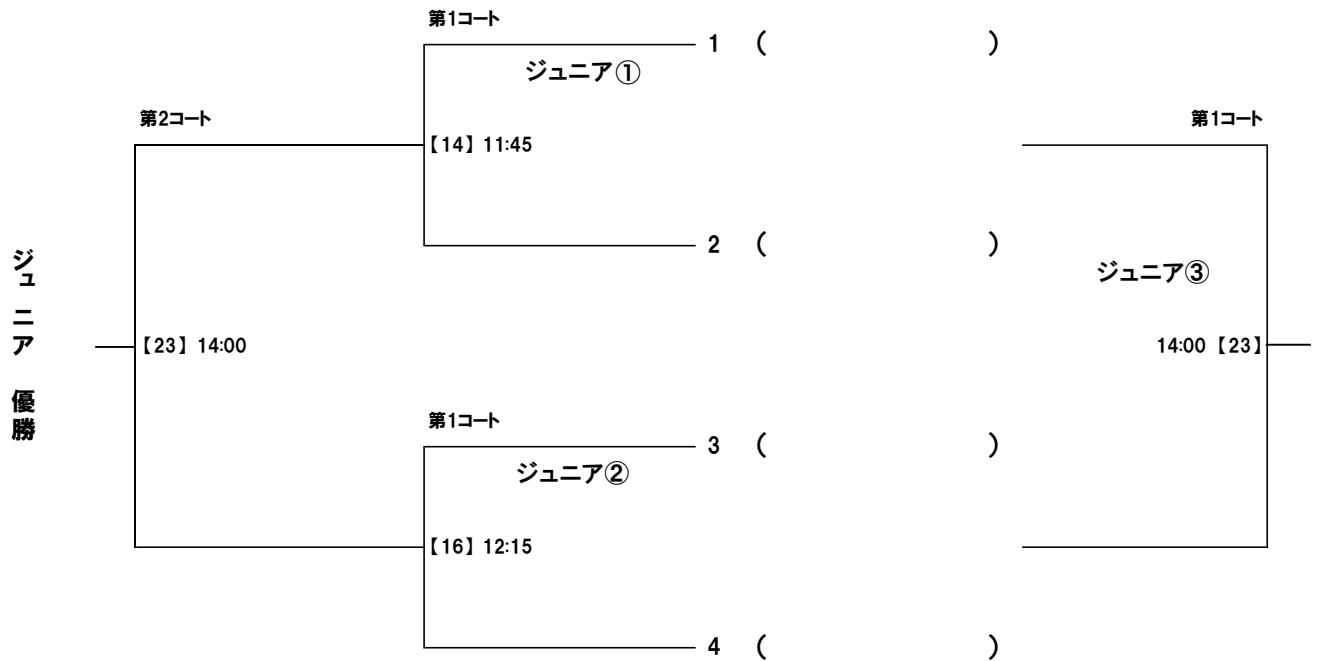

2023 中部★大会 7月9日(日) ジュニア トーナメント

試合時間 6分-1分-6分

◆出場チーム (エントリー順)

◆岐阜ラグビーアカデミーJ   ◆ハイビーチニキ   ◆Tiger☆Rabbit   ◆高浜ラグビースクールJr

◆組合せ (当日抽選!!)

※抽選は当日の受付時に実施します。

◆順位決定方法について

※4チームのトーナメント戦を行い、順位を決定します。