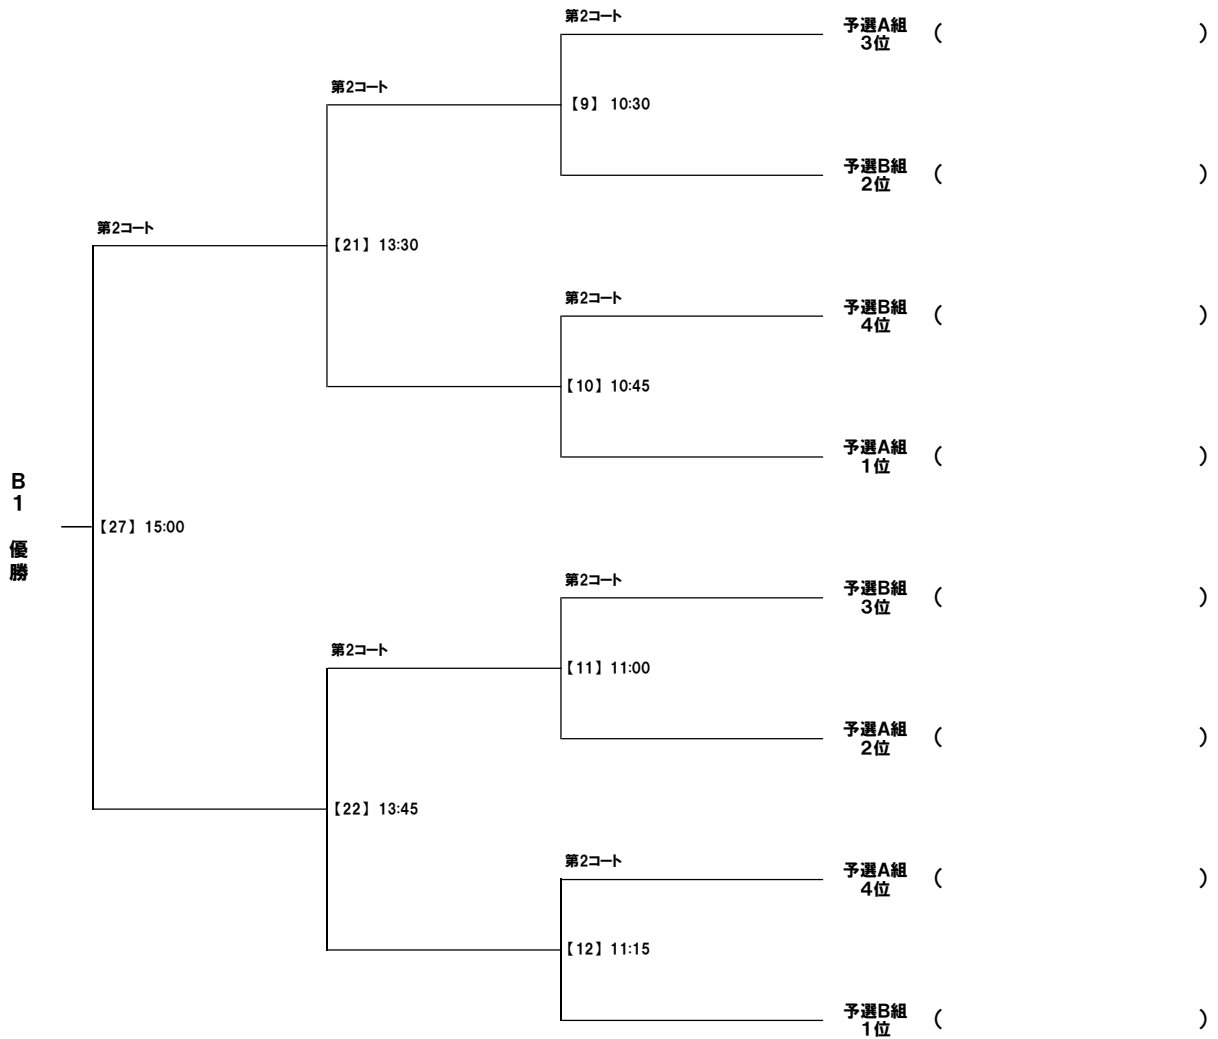

2023 中部★大会 7月9日(日) B-1 トーナメント(第2コート)

試合時間 6分-1分-6分 (決勝戦 7分-1分-7分)

◆出場チーム(エントリー順)

- ◆ロングバケーションwith Bagus シュ
- ◆ぐらびああいどる
- ◆BCNuts
- ◆マジックマッシュ
- ◆山猫タイガース
- ◆AEGIS
- ◆風人
- ◆虎三

◆その他注意事項

※試合はすべて第2コートで行います。
※試合時間は 6分-1分-6分(決勝戦 7分-1分-7分) です。