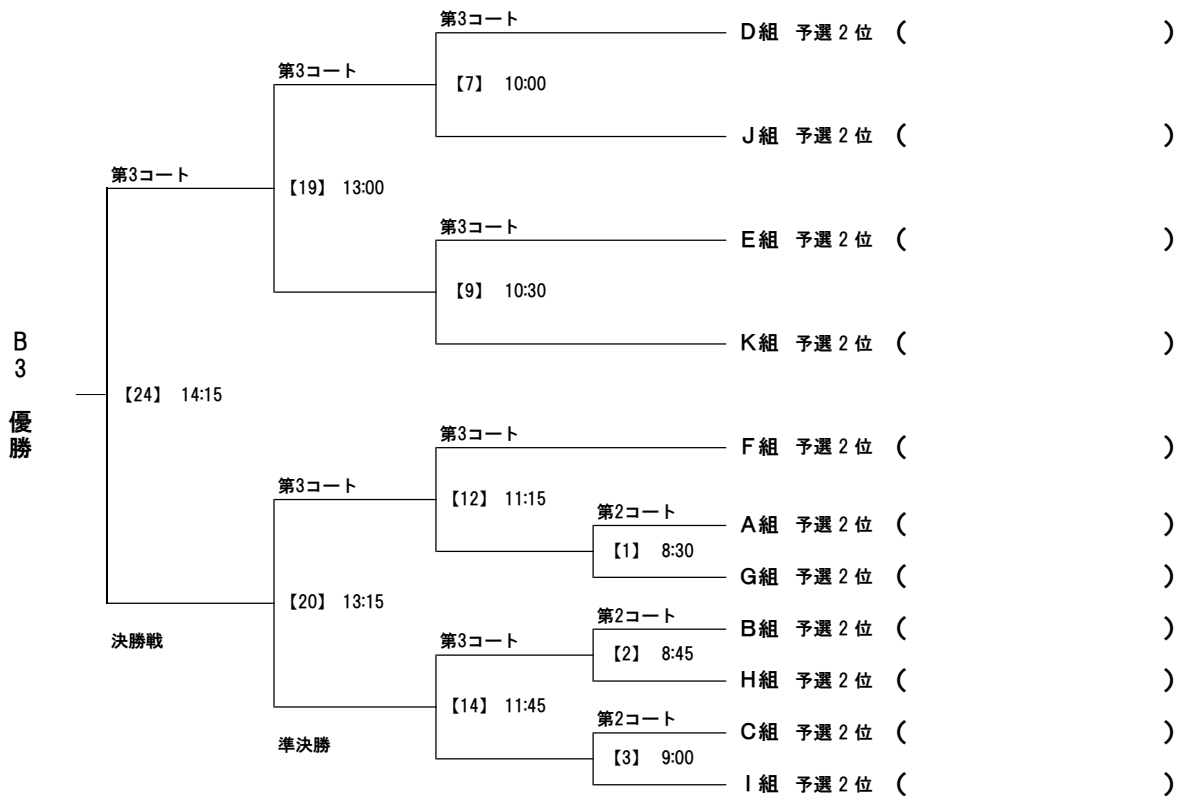

※順位決定方法は勝ち点方式(勝ち3点、引き分け1点、負け0点)です。
勝ち点が高点の場合は、①得失点差②総得点③総失点④トライ数の順で決定しますが、それでも順位が決定しない場合は抽選で順位を決定します。

◆その他注意事項

※試合はすべて第2コートで行います。
※試合時間は 6分-1分-6分 です。

【B-1】 予選ブロック A組	1	2	3	4	勝ち点	得失点	総得点	総失点	トライ数	順位
1		[13] 第2コート 12:45	[18] 第2コート 14:00	[23] 第2コート 15:15						
2	[13] 第2コート 12:45		[24] 第2コート 15:30	[19] 第2コート 14:15						
3	[18] 第2コート 14:00	[24] 第2コート 15:30		[14] 第2コート 13:00						
4	[23] 第2コート 15:15	[19] 第2コート 14:15	[14] 第2コート 13:00							

【B-1】 予選ブロック B組	5	6	7	8	勝ち点	得失点	総得点	総失点	トライ数	順位
5		[15] 第2コート 13:15	[20] 第2コート 14:30	[25] 第2コート 15:45						
6	[15] 第2コート 13:15		[26] 第2コート 16:00	[21] 第2コート 14:45						
7	[20] 第2コート 14:30	[26] 第2コート 16:00		[16] 第2コート 13:30						
8	[25] 第2コート 15:45	[21] 第2コート 14:45	[16] 第2コート 13:30							

2023 中部★大会 7月9日(日) B-2,3 決勝トーナメント

試合時間 6分-1分-6分

■ B-2 決勝トーナメント 予選ブロック 1位

■ B-3 決勝トーナメント 予選ブロック 2位

2023 中部★大会 7月9日(日) ジュニア トーナメント

試合時間 6分-1分-6分

◆出場チーム (エントリー順)

◆岐阜ラグビーアカデミーJ ◆ハイビーチニキ ◆Tiger☆Rabbit ◆高浜ラグビースクールJr