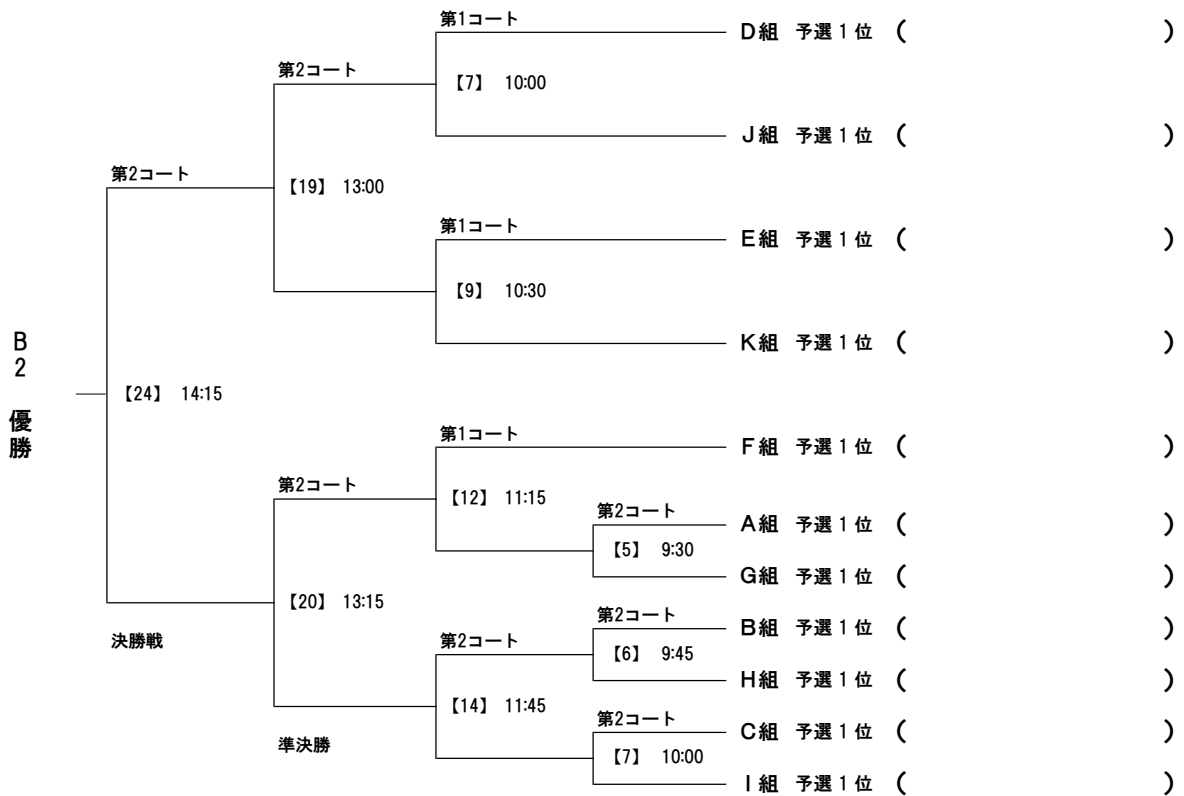

2023 中部★大会 7月9日(日) B-2,3 決勝トーナメント

試合時間 6分-1分-6分

■ B-2 決勝トーナメント 予選ブロック 1位