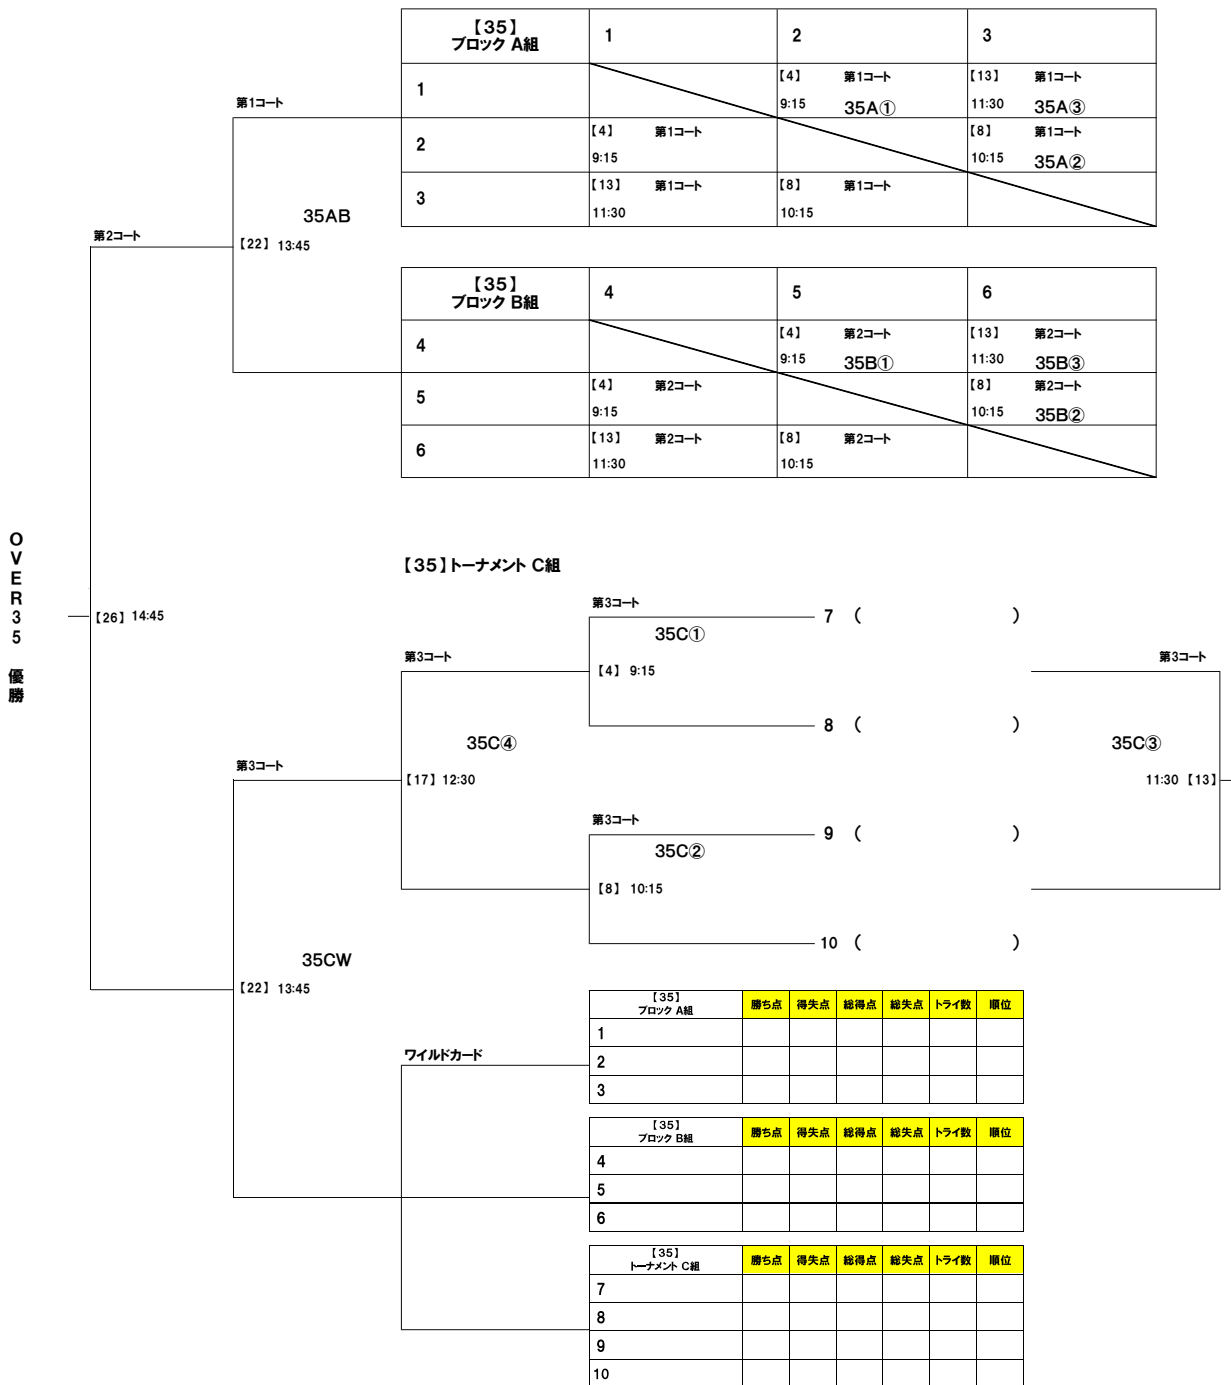

◆出場チーム(エントリー順)

- ◆ビッグマンストロング
- ◆OJINJIN
- ◆ジョニーさんとその愉快的仲間たち
- ◆宇多田ヌケル
- ◆極悪ポパイ井feat.菟英
- ◆ピンク雑技団
- ◆B-DASH
- ◆大飯ブラックス35
- ◆Cheers!交野
- ◆カピバラーズ

◆組合せ(当日抽選!!)

※抽選は当日の受付時に実施します。
※抽選番号1~3が【ブロックA組】、4~6が【ブロックB組】、7~11が【トーナメントC組】になります。

◆順位決定方法について

※【ブロックA組】【ブロックB組】は3チームのリーグ戦を行い順位を決定し、ブロック代表を選出します。
※【ブロックA組】【ブロックB組】の順位決定方法は勝ち点方式(勝ち3点、引き分け1点、負け0点)です。
勝ち点が同点の場合は、①得失点差②総得点③総失点④トライ数の順で決定しますが、それでも順位が決定しない場合は抽選で順位を決定します。
※ワイルドカードとして、各ブロック・トーナメントの1位以外を上記方法で順位付けし、最上位チームを選出します。

◆その他注意事項

※棄権したチームは0-30となります。
※試合時間は 6分-1分-6分 です。