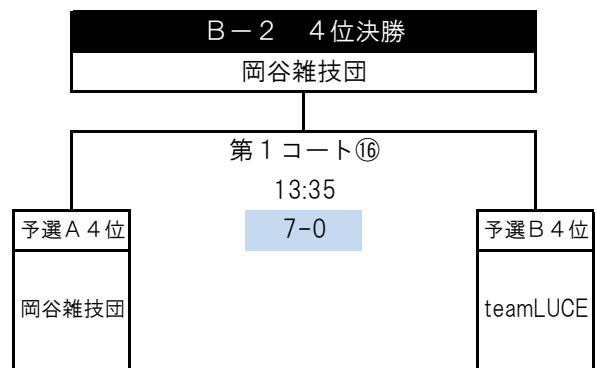

BEACH RUGBY 2017

スキルアップトーナメント ～Vol.16～

in 若狭高浜

SKILL UP TOURNAMENT
SKILL UP TOURNAMENT
SKILL UP TOURNAMENT
SKILL UP TOURNAMENT
SKILL UP TOURNAMENT
SKILL UP TOURNAMENT
SKILL UP TOURNAMENT

結果

高浜ビーチスポーツクラブ
<http://www.tbsc1996.com>

【B-1】予選Aブロック	1 ぐらびああいどる	2 teamZERO	3 五右衛門	予選順位
1 ぐらびああいどる		第1コート③ 10:00 0-4	第1コート⑨ 11:30 0-4	2
2 teamZERO	第1コート③ 10:00 0-4		第1コート⑥ 10:45 8-3	1
3 五右衛門	第1コート⑨ 11:30 0-4	第1コート⑥ 10:45 3-8		3

【B-1】予選Bブロック	4マジックマッシュ	5 BC Nuts	6 NGL	予選順位
4 マジックマッシュ		第2コート③ 10:00 8-12	第2コート⑨ 11:30 23-0	2
5 BC Nuts	第2コート③ 10:00 12-8		第2コート⑥ 10:45 21-0	1
6 NGL	第2コート⑨ 11:30 0-23	第2コート⑥ 10:45 0-21		3

抽選方法・試合時間等

《試合時間》

すべて 6分（前半）－ 1分 －6分（後半）

《B1参加チーム》

区分	チーム名（順不同）
B1	<ul style="list-style-type: none">・ぐらびああいどる・teamZERO・マジックマッシュ・BC Nuts・五右衛門・NGL

予選ブロックは、地域性等を考慮のうえリーグ戦を組ませていただきました。
ご了承ください。

《B2参加チーム》

区分	チーム名（順不同）
B2	<ul style="list-style-type: none">・ピンクレジェンド・超男子・BLUES・OJINJIN・B-DASH・teamLUCE・岡谷雑技団・Deers・ユニ女・大飯ブラックス