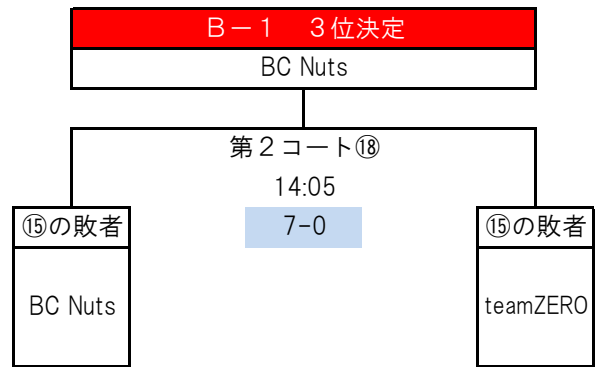

BEACH RUGBY 2017

スキルアップトーナメント ～Vol.16～

in 若狭高浜

SKILL UP TOURNAMENT
SKILL UP TOURNAMENT
SKILL UP TOURNAMENT
SKILL UP TOURNAMENT
SKILL UP TOURNAMENT
SKILL UP TOURNAMENT
SKILL UP TOURNAMENT

結果

高浜ビーチスポーツクラブ
<http://www.tbsc1996.com>

【B-1】予選Aブロック	1 ぐらびああいどる	2 teamZERO	3 五右衛門	予選順位
1 ぐらびああいどる		第1コート③ 10:00 0-4	第1コート⑨ 11:30 0-4	2
2 teamZERO	第1コート③ 10:00 0-4		第1コート⑥ 10:45 8-3	1
3 五右衛門	第1コート⑨ 11:30 0-4	第1コート⑥ 10:45 3-8		3

【B-1】予選Bブロック	4マジックマッシュ	5 BC Nuts	6 NGL	予選順位
4 マジックマッシュ		第2コート③ 10:00 8-12	第2コート⑨ 11:30 23-0	2
5 BC Nuts	第2コート③ 10:00 12-8		第2コート⑥ 10:45 21-0	1
6 NGL	第2コート⑨ 11:30 0-23	第2コート⑥ 10:45 0-21		3

【B-2】予選Bブロック	6 Deers	7 BLUES	8 B-DASH	9 teamLUCE	10 ピンクレジェンド	予選順位
6 Deers		第2コート① 9:30 4-14	第2コート⑧ 11:15 7-8	第2コート⑬ 12:30 3-13	第2コート④ 10:15 0-18	5
7 BLUES	第2コート① 9:30 14-4		第2コート⑤ 10:30 11-0	第2コート⑩ 11:45 7-6	第2コート⑭ 12:45 0-8	2
8 B-DASH	第2コート⑧ 11:15 8-7	第2コート⑤ 10:30 0-11		第2コート② 9:45 10-7	第2コート⑪ 12:00 0-15	3
9 teamLUCE	第2コート⑬ 12:30 13-3	第2コート⑩ 11:45 6-7	第2コート② 9:45 7-10		第2コート⑦ 11:00 4-20	4
10 ピンクレジェンド	第2コート④ 10:15 18-0	第2コート⑭ 12:45 8-0	第2コート⑪ 12:00 15-0	第2コート⑦ 11:00 20-4		1

抽選方法・試合時間等

《試合時間》

すべて 6分（前半）－ 1分 －6分（後半）

《B1参加チーム》

区分	チーム名（順不同）
B1	<ul style="list-style-type: none">・ぐらびああいどる・teamZERO・マジックマッシュ・BC Nuts・五右衛門・NGL

予選ブロックは、地域性等を考慮のうえリーグ戦を組ませていただきました。
ご了承ください。

《B2参加チーム》

区分	チーム名（順不同）
B2	<ul style="list-style-type: none">・ピンクレジェンド・超男子・BLUES・OJINJIN・B-DASH・teamLUCE・岡谷雑技団・Deers・ユニ女・大飯ブラックス