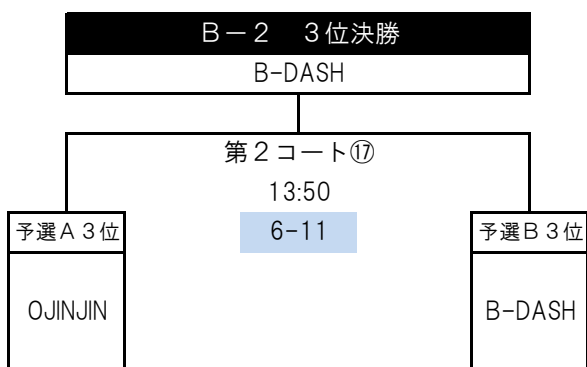

BEACH RUGBY 2017

スキルアップトーナメント ～Vol.16～

in 若狭高浜

SKILL UP TOURNAMENT
SKILL UP TOURNAMENT
SKILL UP TOURNAMENT
SKILL UP TOURNAMENT
SKILL UP TOURNAMENT
SKILL UP TOURNAMENT
SKILL UP TOURNAMENT

結果

高浜ビーチスポーツクラブ
<http://www.tbsc1996.com>

【B-1】予選Aブロック	1 ぐらびああいどる	2 teamZERO	3 五右衛門	予選順位
1 ぐらびああいどる		第1コート③ 10:00 0-4	第1コート⑨ 11:30 0-4	2
2 teamZERO	第1コート③ 10:00 0-4		第1コート⑥ 10:45 8-3	1
3 五右衛門	第1コート⑨ 11:30 0-4	第1コート⑥ 10:45 3-8		3

【B-1】予選Bブロック	4マジックマッシュ	5 BC Nuts	6 NGL	予選順位
4 マジックマッシュ		第2コート③ 10:00 8-12	第2コート⑨ 11:30 23-0	2
5 BC Nuts	第2コート③ 10:00 12-8		第2コート⑥ 10:45 21-0	1
6 NGL	第2コート⑨ 11:30 0-23	第2コート⑥ 10:45 0-21		3

抽選方法・試合時間等

《試合時間》

すべて 6分（前半）－ 1分 －6分（後半）

《B1参加チーム》

区分	チーム名（順不同）
B1	<ul style="list-style-type: none">・ぐらびああいどる・teamZERO・マジックマッシュ・BC Nuts・五右衛門・NGL

予選ブロックは、地域性等を考慮のうえリーグ戦を組ませていただきました。
ご了承ください。

《B2参加チーム》

区分	チーム名（順不同）
B2	<ul style="list-style-type: none">・ピンクレジェンド・超男子・BLUES・OJINJIN・B-DASH・teamLUCE・岡谷雑技団・Deers・ユニ女・大飯ブラックス