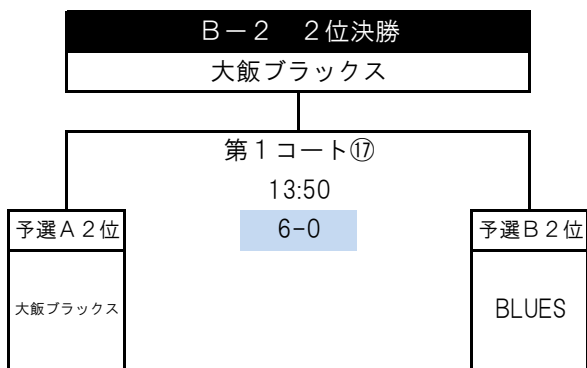

BEACH RUGBY 2017

スキルアップトーナメント ～Vol.16～

in 若狭高浜

SKILL UP TOURNAMENT
SKILL UP TOURNAMENT
SKILL UP TOURNAMENT
SKILL UP TOURNAMENT
SKILL UP TOURNAMENT
SKILL UP TOURNAMENT
SKILL UP TOURNAMENT

結果

高浜ビーチスポーツクラブ
<http://www.tbsc1996.com>

【B-1】予選Aブロック	1 ぐらびああいどる	2 teamZERO	3 五右衛門	予選順位
1 ぐらびああいどる		第1コート③ 10:00 0-4	第1コート⑨ 11:30 0-4	2
2 teamZERO	第1コート③ 10:00 0-4		第1コート⑥ 10:45 8-3	1
3 五右衛門	第1コート⑨ 11:30 0-4	第1コート⑥ 10:45 3-8		3

【B-1】予選Bブロック	4マジックマッシュ	5 BC Nuts	6 NGL	予選順位
4 マジックマッシュ		第2コート③ 10:00 8-12	第2コート⑨ 11:30 23-0	2
5 BC Nuts	第2コート③ 10:00 12-8		第2コート⑥ 10:45 21-0	1
6 NGL	第2コート⑨ 11:30 0-23	第2コート⑥ 10:45 0-21		3

【B-2】予選Aブロック	1 超男子	2 OJINJIN	3 大飯ブラックス	4 ユニ女	5 岡谷雑技団	予選順位
1 超男子		第1コート① 9:30 6-0	第1コート⑧ 11:15 14-0	第1コート⑬ 12:30 12-0	第1コート④ 10:15 11-4	1
2 OJINJIN	第1コート① 9:30 0-6		第1コート⑤ 10:30 3-11	第1コート⑩ 11:45 8-6	第1コート⑭ 12:45 6-4	3
3 大飯ブラックス	第1コート⑧ 11:15 0-14	第1コート⑤ 10:30 11-3		第1コート② 9:45 15-4	第1コート⑪ 12:00 0-7	2
4 ユニ女	第1コート⑬ 12:30 0-12	第1コート⑩ 11:45 6-8	第1コート② 9:45 4-15		第1コート⑦ 11:00 7-7	5
5 岡谷雑技団	第1コート④ 10:15 4-11	第1コート⑭ 12:45 4-6	第1コート⑪ 12:00 7-0	第1コート⑦ 11:00 7-7		4

【B-2】予選Bブロック	6 Deers	7 BLUES	8 B-DASH	9 teamLUCE	10 ピンクレジェンド	予選順位
6 Deers		第2コート① 9:30 4-14	第2コート⑧ 11:15 7-8	第2コート⑬ 12:30 3-13	第2コート④ 10:15 0-18	5
7 BLUES	第2コート① 9:30 14-4		第2コート⑤ 10:30 11-0	第2コート⑩ 11:45 7-6	第2コート⑭ 12:45 0-8	2
8 B-DASH	第2コート⑧ 11:15 8-7	第2コート⑤ 10:30 0-11		第2コート② 9:45 10-7	第2コート⑪ 12:00 0-15	3
9 teamLUCE	第2コート⑬ 12:30 13-3	第2コート⑩ 11:45 6-7	第2コート② 9:45 7-10		第2コート⑦ 11:00 4-20	4
10 ピンクレジェンド	第2コート④ 10:15 18-0	第2コート⑭ 12:45 8-0	第2コート⑪ 12:00 15-0	第2コート⑦ 11:00 20-4		1