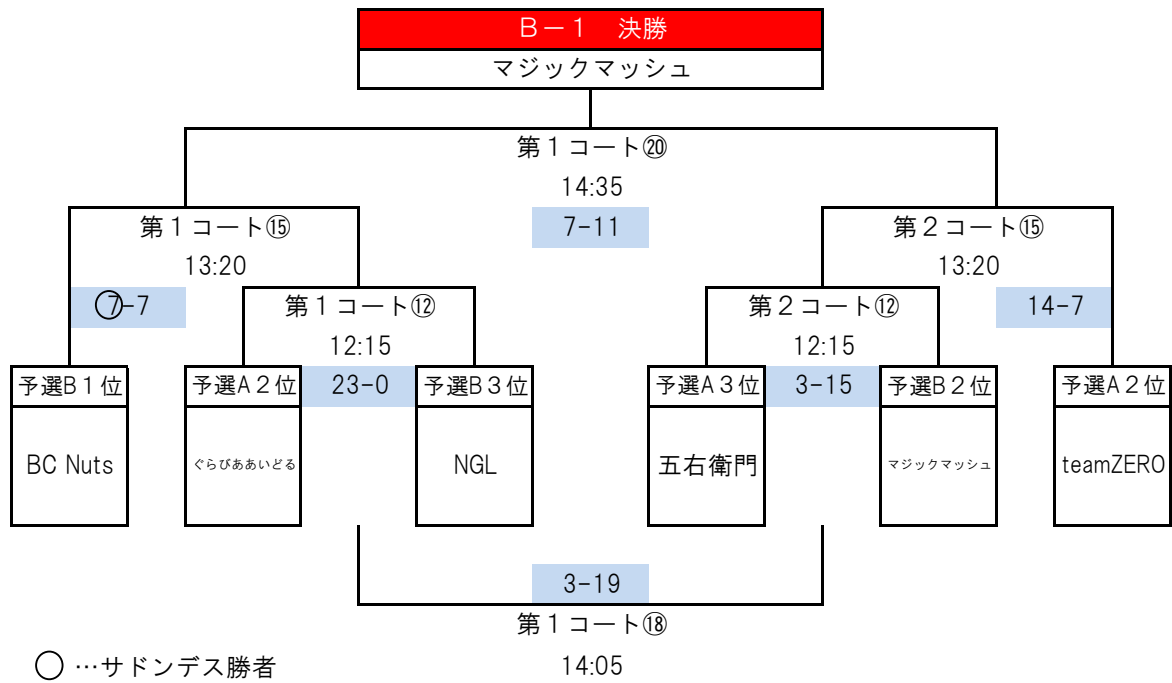

BEACH RUGBY 2017

スキルアップトーナメント ～Vol.16～

in 若狭高浜

SKILL UP TOURNAMENT
SKILL UP TOURNAMENT
SKILL UP TOURNAMENT
SKILL UP TOURNAMENT
SKILL UP TOURNAMENT
SKILL UP TOURNAMENT
SKILL UP TOURNAMENT

結果

高浜ビーチスポーツクラブ
<http://www.tbsc1996.com>

【B-1】予選Aブロック	1 ぐらびああいどる	2 teamZERO	3 五右衛門	予選順位
1 ぐらびああいどる		第1コート③ 10:00 0-4	第1コート⑨ 11:30 0-4	2
2 teamZERO	第1コート③ 10:00 0-4		第1コート⑥ 10:45 8-3	1
3 五右衛門	第1コート⑨ 11:30 0-4	第1コート⑥ 10:45 3-8		3

【B-1】予選Bブロック	4マジックマッシュ	5 BC Nuts	6 NGL	予選順位
4 マジックマッシュ		第2コート③ 10:00 8-12	第2コート⑨ 11:30 23-0	2
5 BC Nuts	第2コート③ 10:00 12-8		第2コート⑥ 10:45 21-0	1
6 NGL	第2コート⑨ 11:30 0-23	第2コート⑥ 10:45 0-21		3

【B-2】予選Aブロック	1 超男子	2 OJINJIN	3 大飯ブラックス	4 ユニ女	5 岡谷雑技団	予選順位
1 超男子		第1コート① 9:30 6-0	第1コート⑧ 11:15 14-0	第1コート⑬ 12:30 12-0	第1コート④ 10:15 11-4	1
2 OJINJIN	第1コート① 9:30 0-6		第1コート⑤ 10:30 3-11	第1コート⑩ 11:45 8-6	第1コート⑭ 12:45 6-4	3
3 大飯ブラックス	第1コート⑧ 11:15 0-14	第1コート⑤ 10:30 11-3		第1コート② 9:45 15-4	第1コート⑪ 12:00 0-7	2
4 ユニ女	第1コート⑬ 12:30 0-12	第1コート⑩ 11:45 6-8	第1コート② 9:45 4-15		第1コート⑦ 11:00 7-7	5
5 岡谷雑技団	第1コート④ 10:15 4-11	第1コート⑭ 12:45 4-6	第1コート⑪ 12:00 7-0	第1コート⑦ 11:00 7-7		4

抽選方法・試合時間等

《試合時間》

すべて 6分（前半）－ 1分 －6分（後半）

《B1参加チーム》

区分	チーム名（順不同）
B1	<ul style="list-style-type: none">・ぐらびああいどる・teamZERO・マジックマッシュ・BC Nuts・五右衛門・NGL

予選ブロックは、地域性等を考慮のうえリーグ戦を組ませていただきました。
ご了承ください。

《B2参加チーム》

区分	チーム名（順不同）
B2	<ul style="list-style-type: none">・ピンクレジェンド・超男子・BLUES・OJINJIN・B-DASH・teamLUCE・岡谷雑技団・Deers・ユニ女・大飯ブラックス