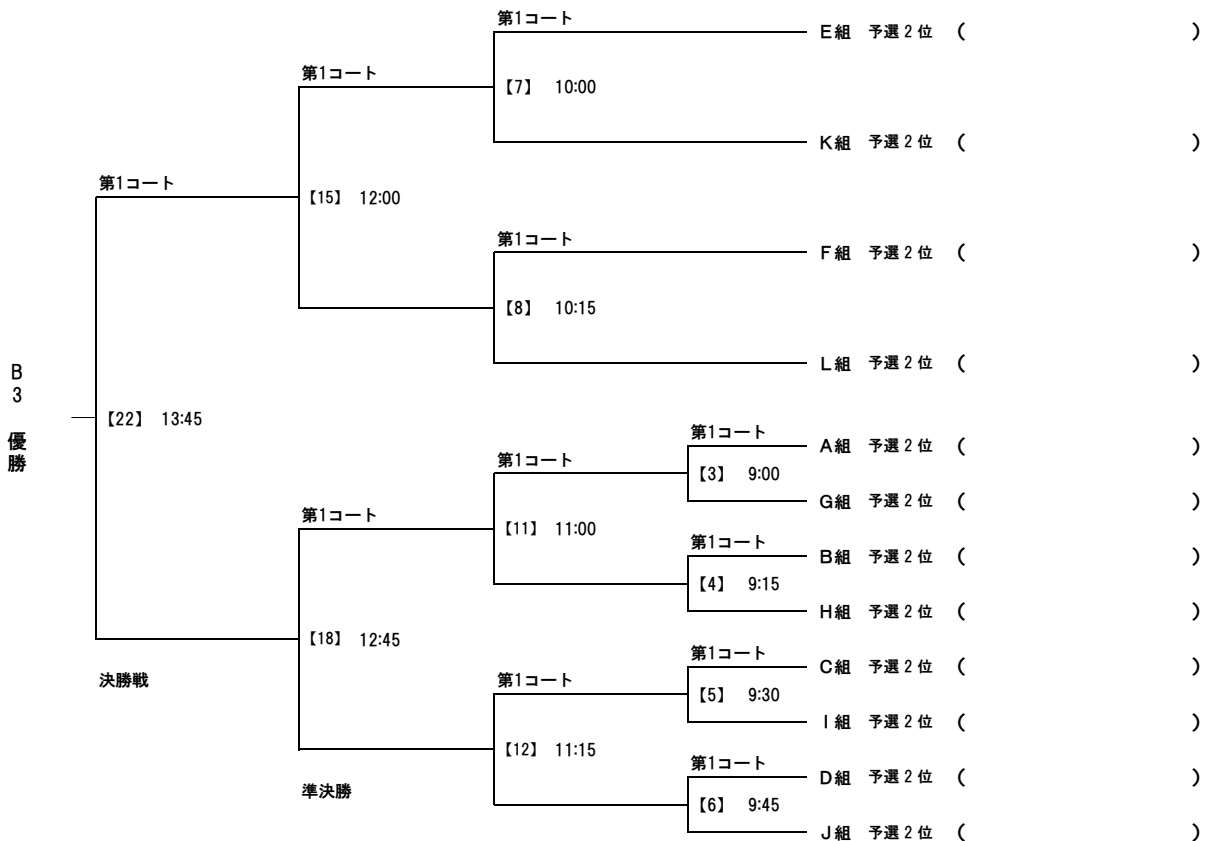

■B-3 決勝トーナメント 予選ブロック 2位