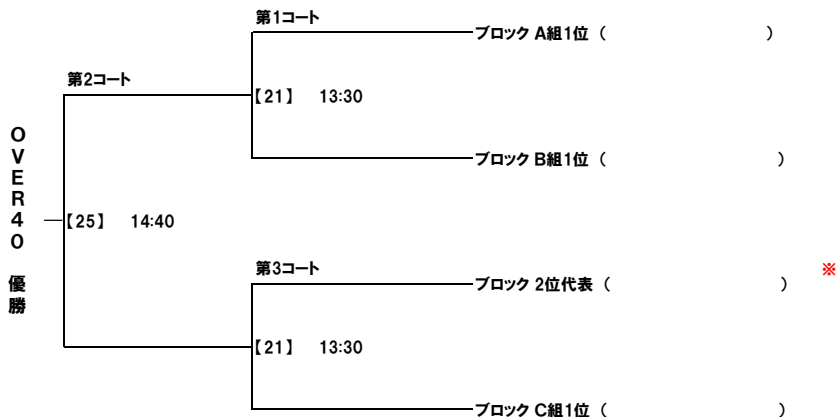

2026 中部★大会 7月12日(日) OVER 40

試合時間 6分-1分-6分

◆出場チーム(エントリー順)

- ◆ビッグマン   ◆レッドジャージクラシック   ◆大飯ブラックス Legends with Ayako
- ◆ジョニーさんとその愉快的仲間たち   ◆パイ   ◆Cheers! 交野
- ◆OJINJIN   ◆宇多田ヌケル◆   ◆カピバラーズ

◆組合せ(当日抽選!!)

※抽選は当日の受付時に実施します。

※抽選番号1~3【ブロックA組】、4~6【ブロックB組】、7~9【ブロックC組】

◆順位決定方法について

※各ブロックで3チームのリーグ戦を行い順位を決定し、ブロック代表を選出します。

※ブロックの順位決定方法は勝ち点方式(勝ち3点、引き分け1点、負け0点)です。

勝ち点が同点の場合は、①得失点差②総得点③総失点④トライ数の順で決定しますが、それでも順位が決定しない場合は抽選で順位を決定します。

※棄権したチームは0-30となります。

※準決勝に出場する【ブロック2位代表】は各ブロック2位のチーム代表者が抽選を行い決定します。

【OVER40】 ブロック A組	1	2	3	勝ち点	得失点	総得点	総失点	トライ数	順位
1		【10】 第1コート 10:45	【13】 第1コート 11:30						
2	【10】 第1コート 10:45		【16】 第1コート 12:15						
3	【13】 第1コート 11:30	【16】 第1コート 12:15							

【OVER40】 ブロック B組	4	5	6	勝ち点	得失点	総得点	総失点	トライ数	順位
4		【10】 第2コート 10:45	【13】 第2コート 11:30						
5	【10】 第2コート 10:45		【16】 第2コート 12:15						
6	【13】 第2コート 11:30	【16】 第2コート 12:15							

【OVER40】 ブロック C組	7	8	9	勝ち点	得失点	総得点	総失点	トライ数	順位
7		【10】 第3コート 10:45	【13】 第3コート 11:30						
8	【10】 第3コート 10:45		【16】 第3コート 12:15						
9	【13】 第3コート 11:30	【16】 第3コート 12:15