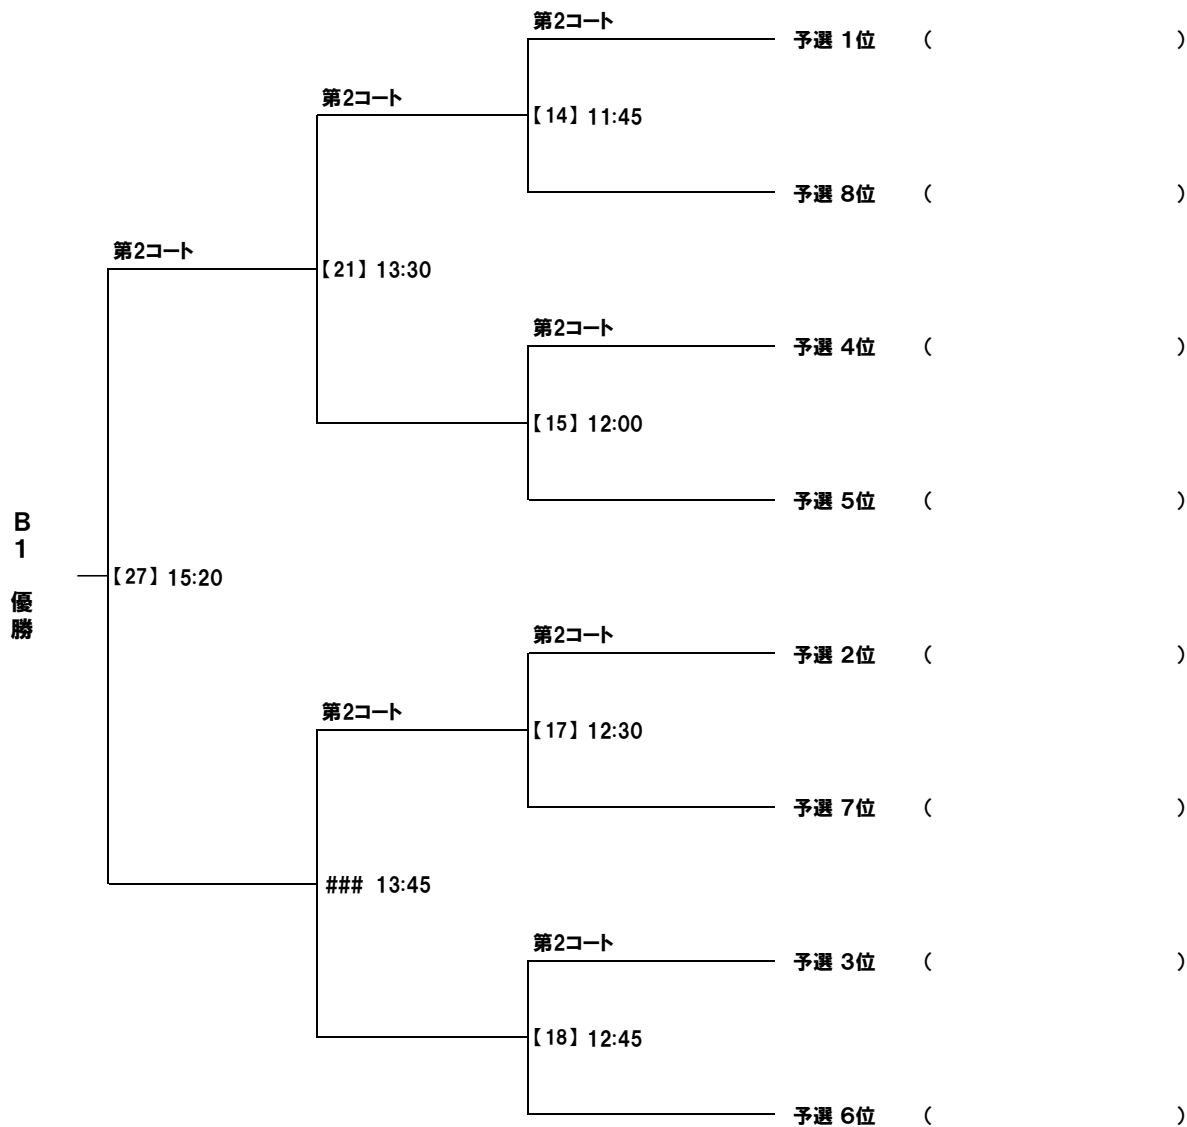

2026 中部★大会 7月12日(日) B-1 トーナメント (第2コート)

試合時間 6分-1分-6分 (決勝戦 7分-1分-7分)

◆出場チーム (エントリー順)

- AEGIS
- ロングバケーションwith Bagus
- ◆マジックマッシュ
- ◆川嶋家
- BCNuts
- 虎三
- Navier-Stokes方程式
- 風人

◆その他注意事項

※試合はすべて第2コートで行います。

※試合時間は 6分-1分-6分 (決勝戦 7分-1分-7分) です。