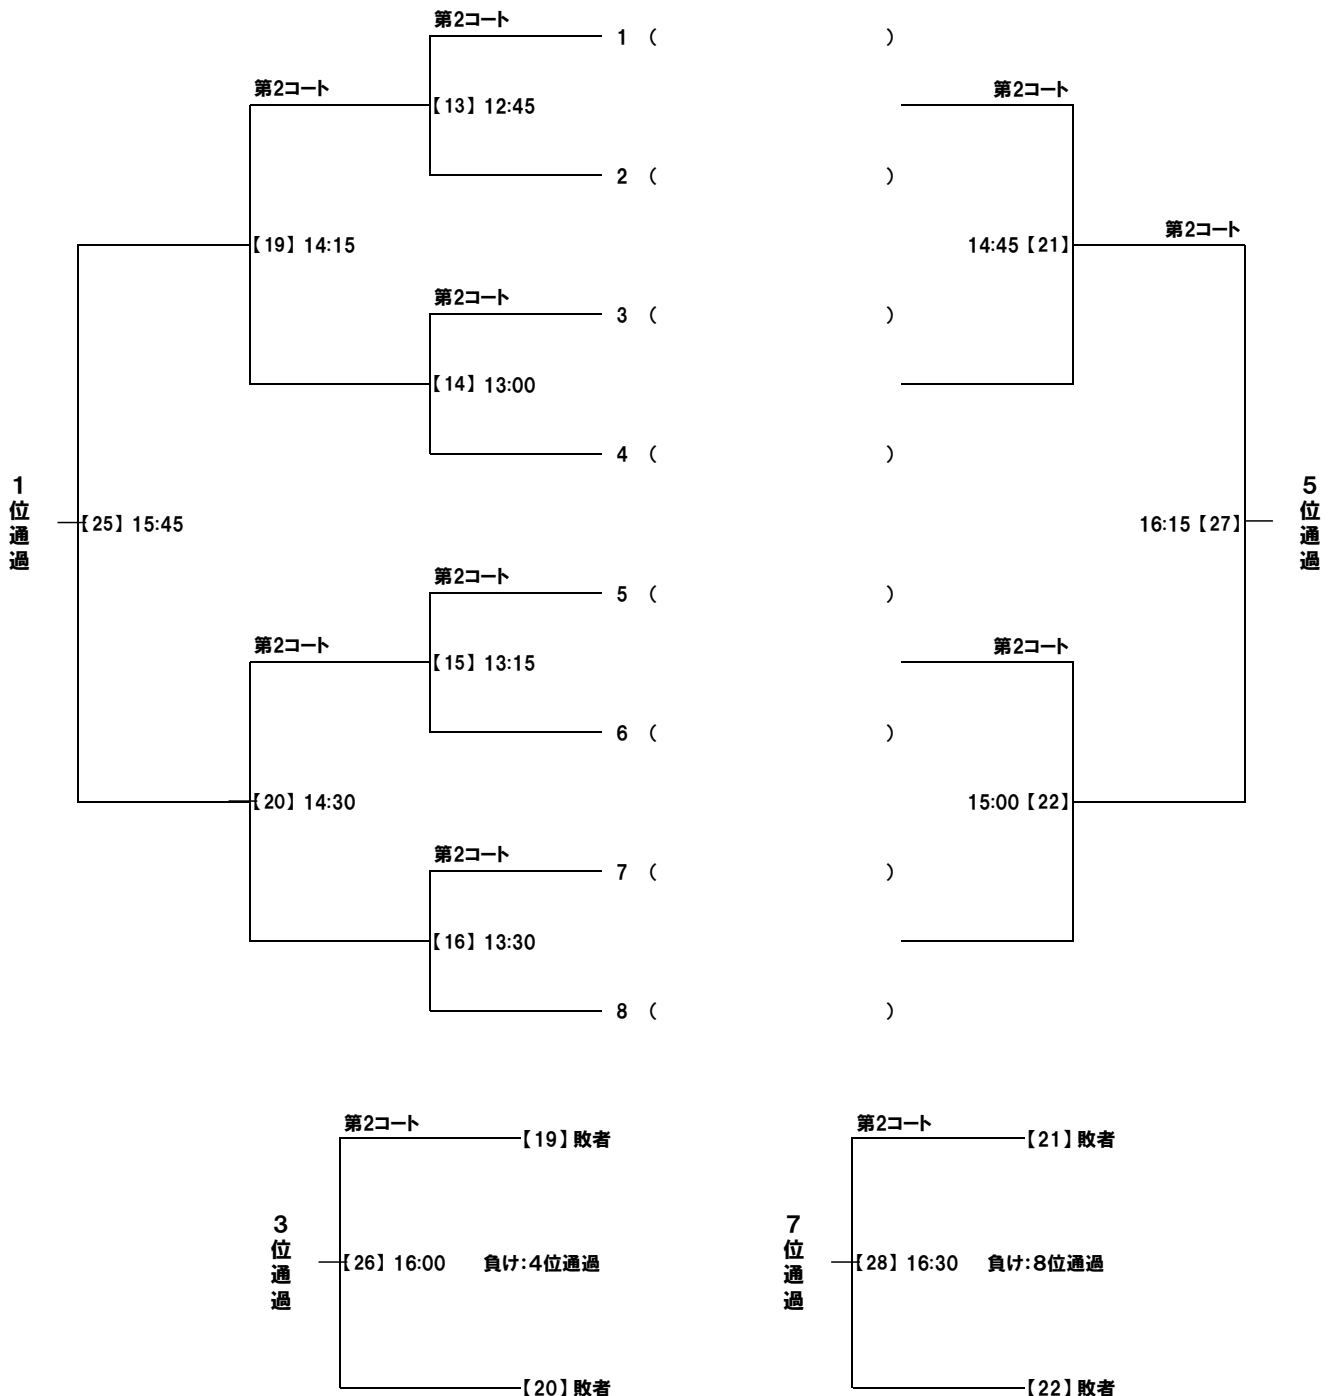

◆出場チーム(エントリー順)

- ◆AEGIS   ◆ロングバケーションwith Bagus   ◆マジックマッシュ   ◆川嶋家
- ◆BCNuts   ◆虎三   ◆Navier-Stokes方程式   ◆風人

◆組合せ(当日抽選!!)

※抽選はゲームNo. 12(午前11時45分)に実施します。代表者は11時40分までに本部テントまで集合してください。

◆順位決定方法について

※トーナメントの結果で予選通過順位を決定します。
※引き分けの場合はエキストラポイントにて勝敗を決定します。

◆その他注意事項

※試合はすべて第2コートで行います。
※試合時間は 6分-1分-6分 です。