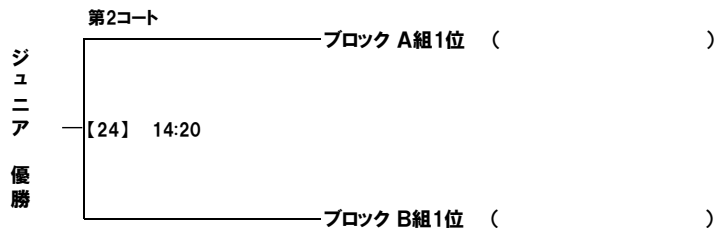

2026 中部★大会 7月12日(日) ジュニア トーナメント

試合時間 6分-1分-6分

◆出場チーム (エントリー順)

1. ◆岐阜ラグビーアカデミーJ   ◆ハイビーチ 中2病   ◆GR☆I junior
   ◆WAKASA BLUES   ◆パイJr.   ◆テキサスコンドルズ

◆組合せ (当日抽選!!)

※抽選は当日の受付時に実施します。(ハイビーチ中2病、WAKASA BLUES 以外のチーム)
※抽選番号2、3【ブロックA組】、5、6【ブロックB組】

◆順位決定方法について

※各ブロックで3チームのリーグ戦を行い順位を決定し、ブロック代表を選出します。
※順位決定方法は勝ち点方式(勝ち3点、引き分け1点、負け0点)です。
勝ち点が同点の場合は、①得失点差②総得点③総失点④トライ数の順で決定しますが、それでも順位が決定しない場合は抽選で順位を決定します。

【ジュニア】 ブロック A組	1 ハイビーチ中2病 福井県	2	3	勝ち点	得失点	総得点	総失点	トライ数	順位
1 ハイビーチ中2病 福井県	/	【14】 第1コート 11:45	【20】 第1コート 13:15						
2	【14】 第1コート 11:45	/	【17】 第1コート 12:30						
3	【20】 第1コート 13:15	【17】 第1コート 12:30	/						

【ジュニア】 ブロック B組	4 WAKASA BLUES 福井県	5	6	勝ち点	得失点	総得点	総失点	トライ数	順位
4 WAKASA BLUES 福井県	/	【14】 第3コート 11:45	【20】 第3コート 13:15						
5	【14】 第3コート 11:45	/	【17】 第3コート 12:30						
6	【20】 第3コート 13:15	【17】 第3コート 12:30	/