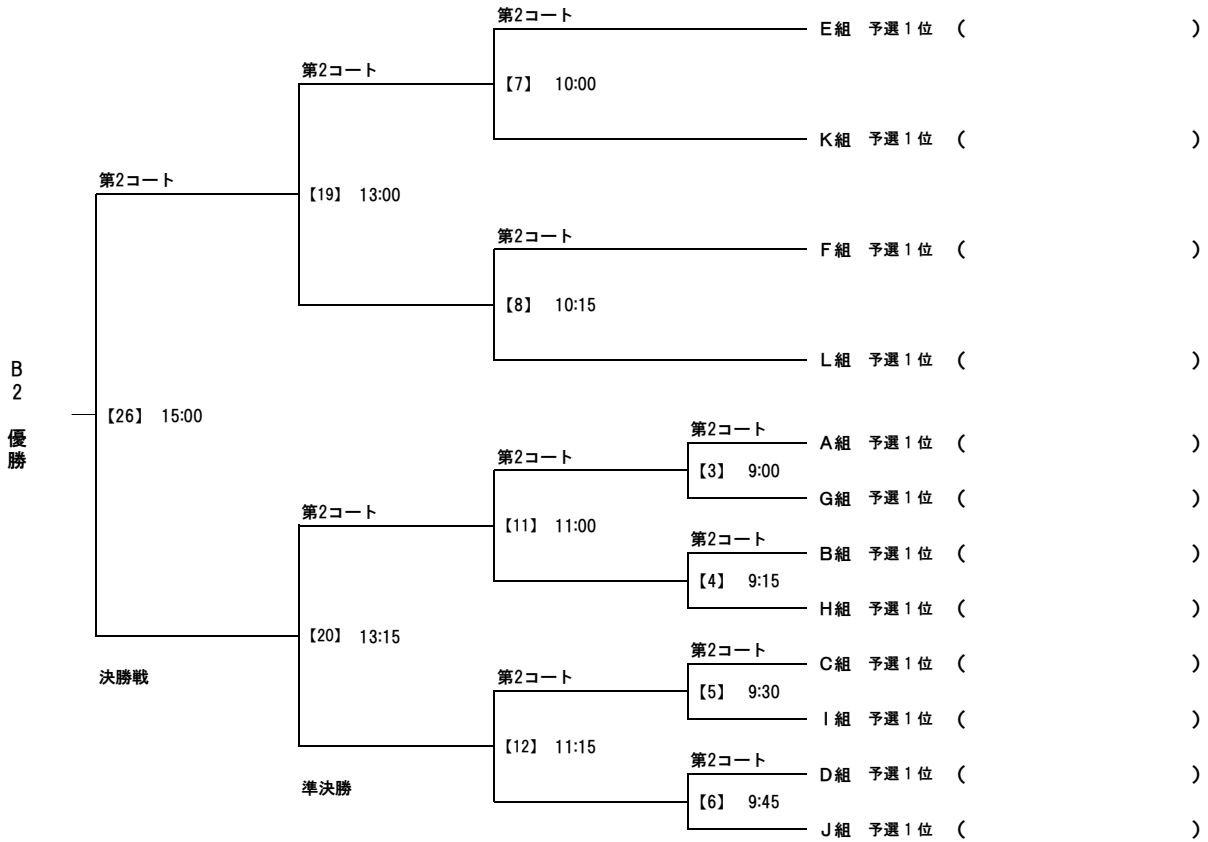

2026 中部★大会 7月12日(日) B-2,3 決勝トーナメント

試合時間 6分-1分-6分

■B-2 決勝トーナメント 予選ブロック 1位