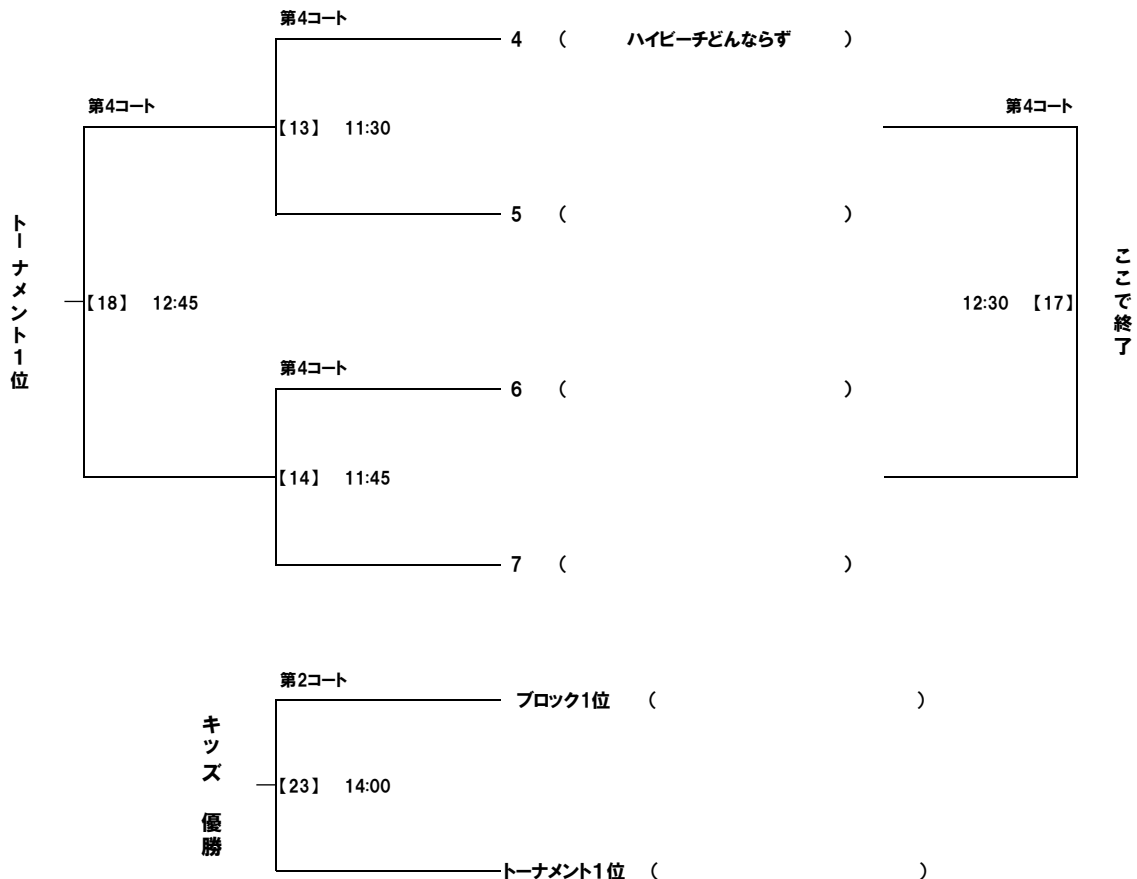

2026 中部★大会 7月12日(日) KID'S トーナメント

試合時間 5分-2分-5分

◆出場チーム(エントリー順)

- ◆ハイビーチどんならず
- ◆GR☆kids ライム
- ◆GR☆kids ピンク
- ◆高浜ラグビースクールA
- ◆高浜ラグビースクールB
- ◆高浜スリーピース
- ◆高浜スリーピースJr.

◆組合せ(当日抽選!!)

※抽選は当日の受付時に実施します。(ハイビーチどんならず 以外のチーム)

※GR☆kids ライムとGR☆kids ピンク、高浜ラグビースクールAと高浜ラグビースクールB、高浜スリーピースと高浜スリーピースJr.が同じ予選グループに入らないように組み合わせ抽選させていただきます。

◆順位決定方法について

※1~3は3チームでリーグ戦を行い、1位チームが決勝に進出にします。

※リーグ戦の順位決定方法は勝ち点方式(勝ち3点、引き分け1点、負け0点)です。

勝ち点が同点の場合は、①得失点差②総得点③総失点④トライ数の順で決定しますが、それでも順位が決定しない場合は抽選で順位を決定します。

◆その他注意事項

※棄権したチームは0-30となります。

※決勝戦以外は第4コートで行います。試合時間は5分-2分-5分です。

【キッズ】 ブロック	1	2	3	勝ち点	得失点	総得点	総失点	トライ数	順位
1	/	【12】 第4コート 11:15	【15】 第4コート 12:00						
2	【12】 第4コート 11:15	/	【19】 第4コート 13:00						
3	【15】 第4コート 12:00	【19】 第4コート 13:00	/