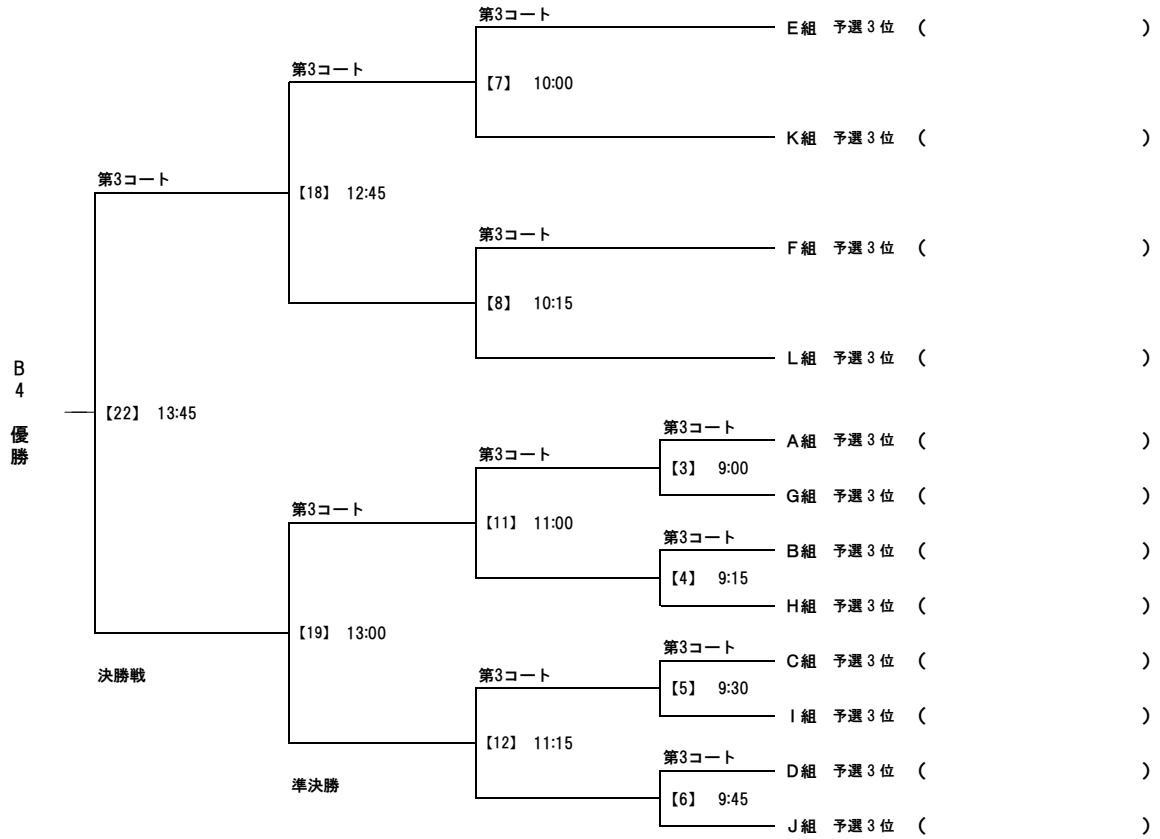

2026 中部★大会 7月12日(日) B-4,5 決勝トーナメント

試合時間 6分-1分-6分

■ B-4 決勝トーナメント 予選ブロック 3位