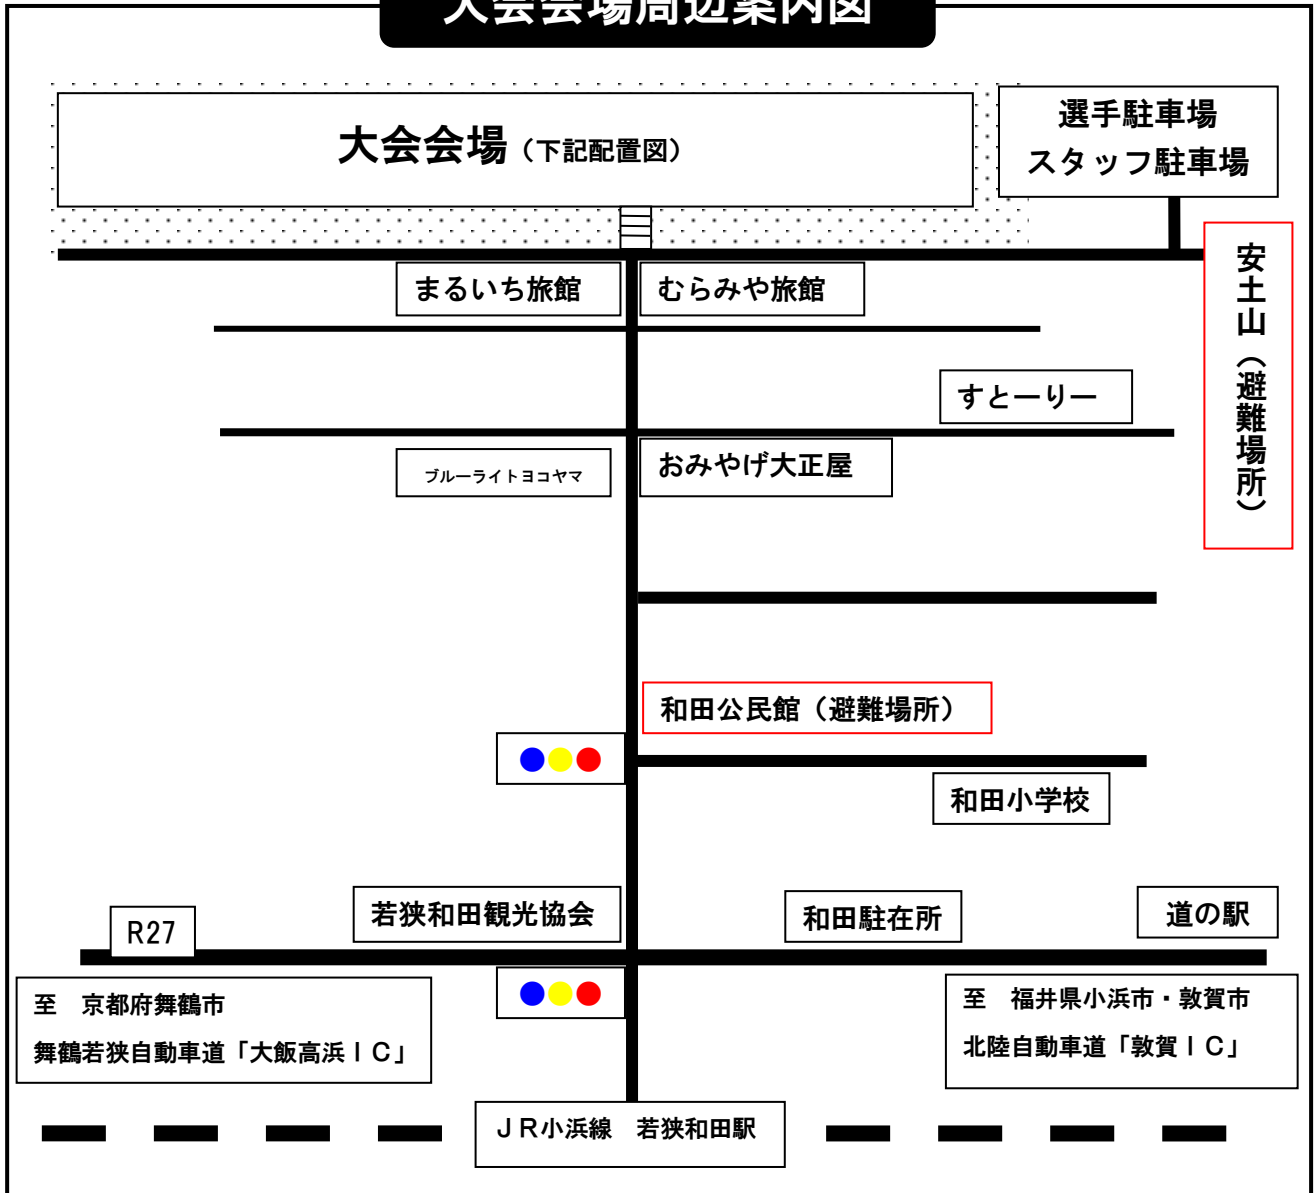

試合時間 6分-1分-6分 (決勝戦 7分-1分-7分)

◆出場チーム (エントリー順)

- ◆ AEGIS
- ◆ ロングバケーションwith Bagus
- ◆マジックマッシュ
- ◆川嶋家
- ◆BCNuts
- ◆虎三
- ◆Navier-Stokes方程式
- ◆風人

◆その他注意事項

※試合はすべて第2コートで行います。

※試合時間は 6分-1分-6分 (決勝戦 7分-1分-7分) です。

BEACH RUGBY Japan Tour in WAKASA TAKAHAMA

大会会場周辺案内図

会場配置図

※コート位置等は砂浜の傾斜等によって変わることがありますのでご注意ください。