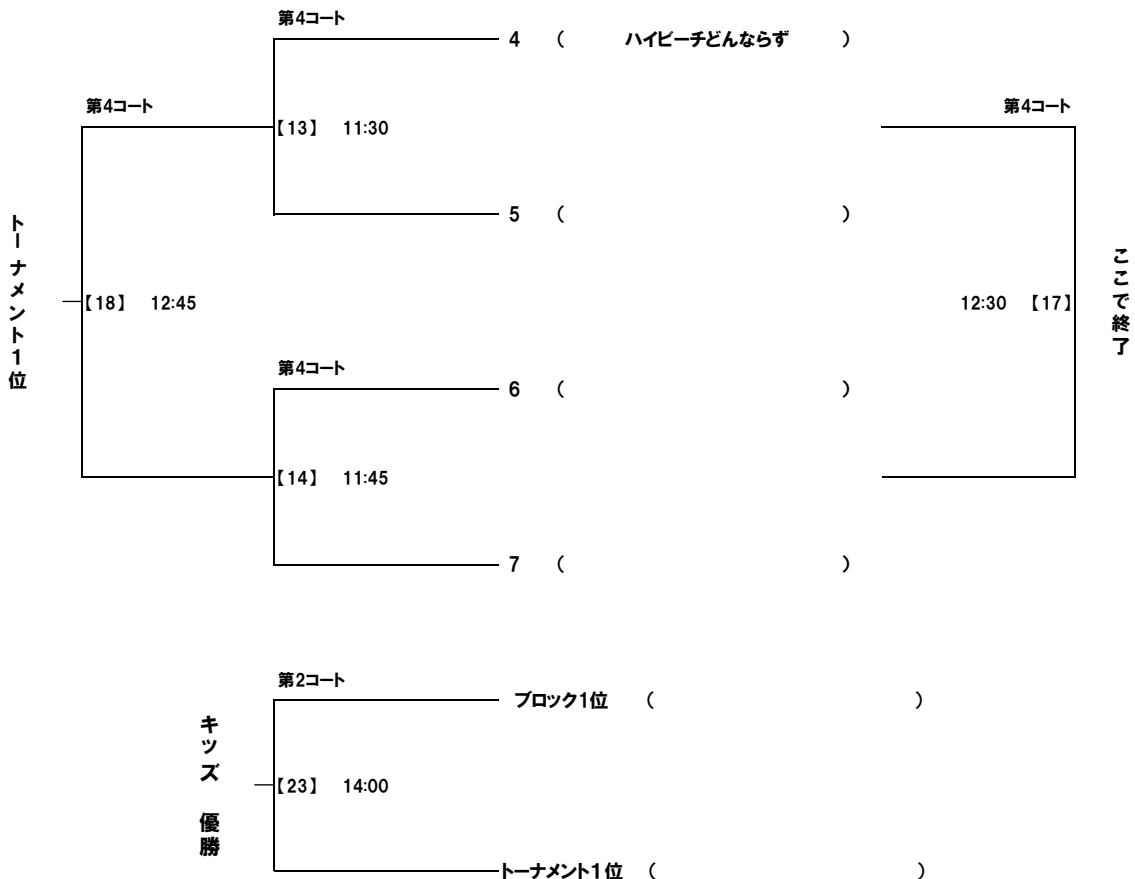

2026 中部★大会 7月12日(日) KID'S トーナメント

試合時間 5分-2分-5分

◆出場チーム(エントリー順)

- ◆ハイビーチどんならず
- ◆GR☆kids ライム
- ◆GR☆kids ピンク
- ◆高浜ラグビースクールA
- ◆高浜ラグビースクールB
- ◆高浜スリーピース
- ◆高浜スリーピースJr.

◆組合せ(当日抽選!!)

※抽選は当日の受付時に実施します。(ハイビーチどんならず 以外のチーム)

※GR☆kids ライムとGR☆kids ピンク、高浜ラグビースクールAと高浜ラグビースクールB、高浜スリーピースと高浜スリーピースJr.が同じ予選グループに入らないように組み合わせ抽選させていただきます。

◆順位決定方法について

※1~3は3チームでリーグ戦を行い、1位チームが決勝に進出にします。

※リーグ戦の順位決定方法は勝ち点方式(勝ち3点、引き分け1点、負け0点)です。

勝ち点が同点の場合は、①得失点差②総得点③総失点④トライ数の順で決定しますが、それでも順位が決定しない場合は抽選で順位を決定します。

◆その他注意事項

※棄権したチームは0-30となります。

※決勝戦以外は第4コートで行います。試合時間は5分-2分-5分です。

【キッズ】 ブロック	1	2	3	勝ち点	得失点	総得点	総失点	トライ数	順位
1	/	【12】 第4コート 11:15	【15】 第4コート 12:00						
2	【12】 第4コート 11:15	/	【19】 第4コート 13:00						
3	【15】 第4コート 12:00	【19】 第4コート 13:00	/