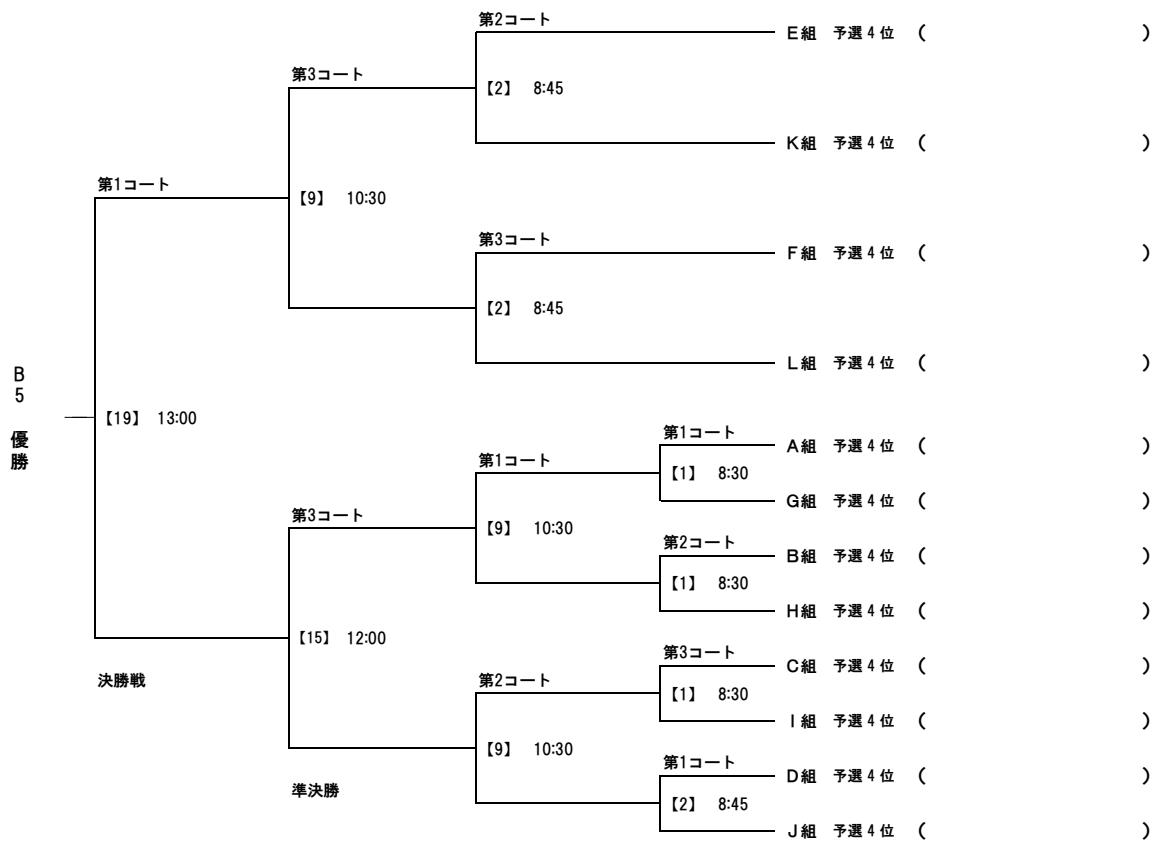

■ B-5 決勝トーナメント 予選ブロック 4位