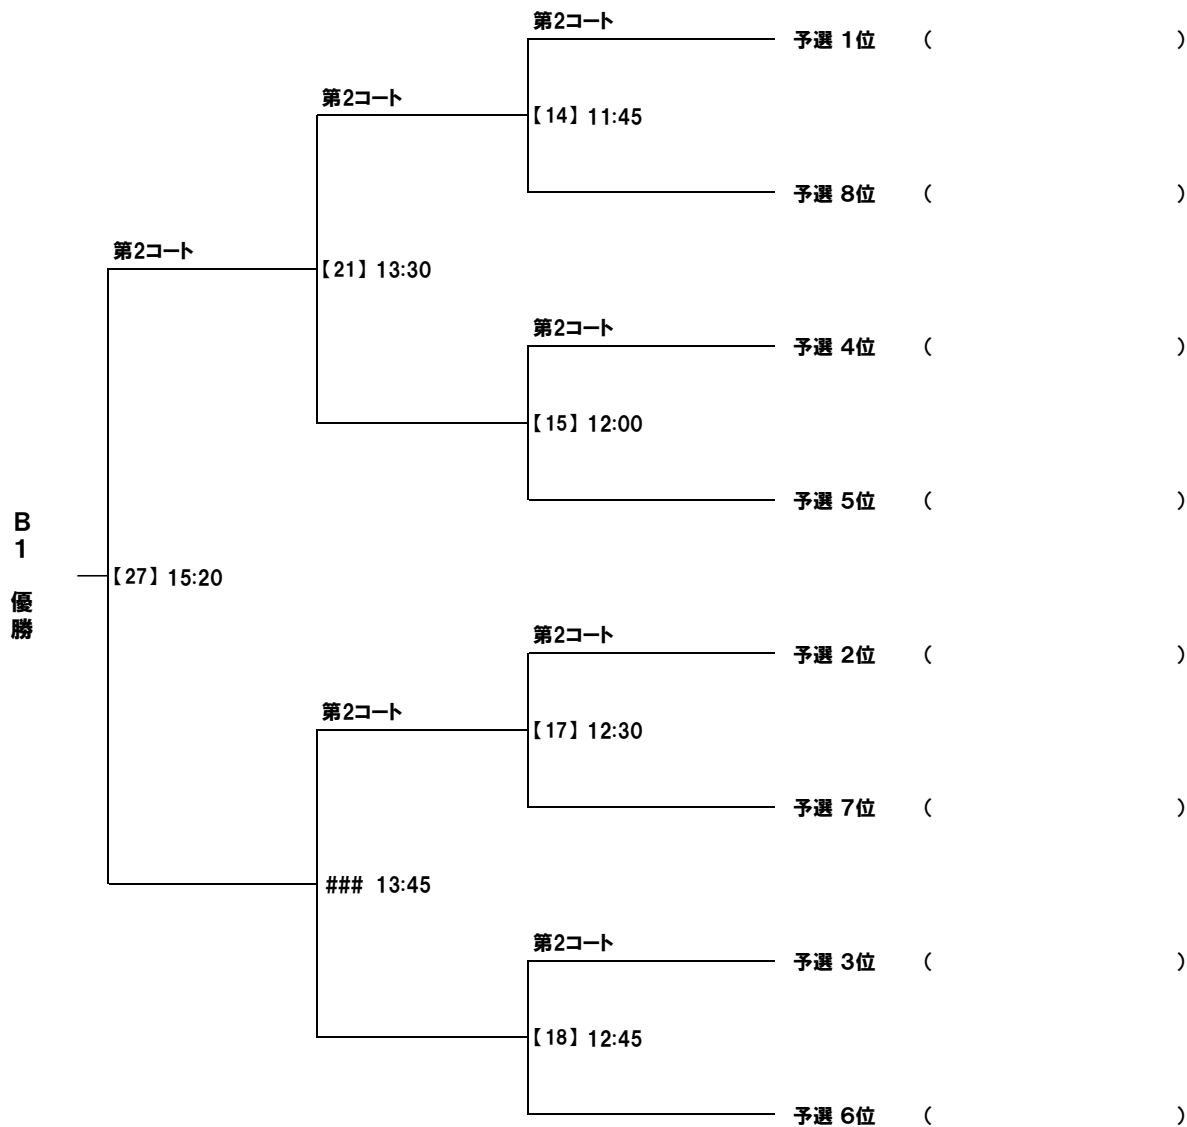

試合時間 6分-1分-6分 (決勝戦 7分-1分-7分)

◆出場チーム (エントリー順)

- ◆ AEGIS
- ◆ ロングバケーションwith Bagus
- ◆マジックマッシュ
- ◆川嶋家
- ◆BCNuts
- ◆虎三
- ◆Navier-Stokes方程式
- ◆風人

◆その他注意事項

※試合はすべて第2コートで行います。

※試合時間は 6分-1分-6分 (決勝戦 7分-1分-7分) です。

BEACH RUGBY Japan Tour in WAKASA TAKAHAMA