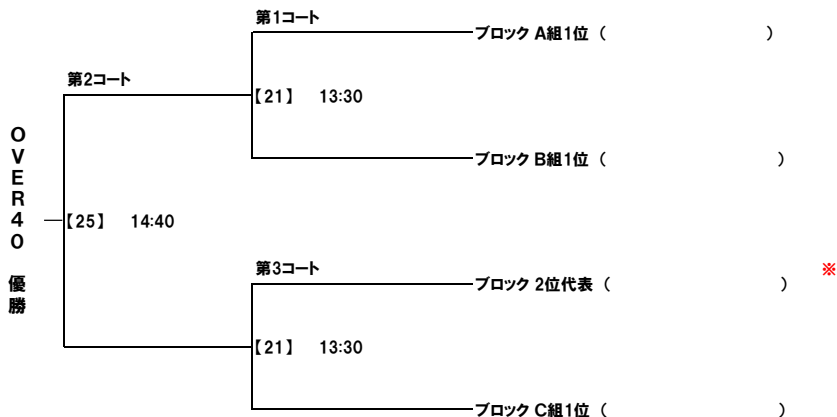

2026 中部★大会 7月12日(日) OVER 40

試合時間 6分-1分-6分

◆出場チーム(エントリー順)

- ◆ビッグマン   ◆レッドジャージクラシック   ◆大飯ブラックス Legends with Ayako
- ◆ジョニーさんとその愉快的仲間たち   ◆パイ   ◆Cheers! 交野
- ◆OJINJIN   ◆宇多田ヌケル◆   ◆カピバラーズ

◆組合せ(当日抽選!!)

※抽選は当日の受付時に実施します。

※抽選番号1~3【ブロックA組】、4~6【ブロックB組】、7~9【ブロックC組】

◆順位決定方法について

※各ブロックで3チームのリーグ戦を行い順位を決定し、ブロック代表を選出します。

※ブロックの順位決定方法は勝ち点方式(勝ち3点、引き分け1点、負け0点)です。

勝ち点が同点の場合は、①得失点差②総得点③総失点④トライ数の順で決定しますが、それでも順位が決定しない場合は抽選で順位を決定します。

※棄権したチームは0-30となります。

※準決勝に出場する【ブロック2位代表】は各ブロック2位のチーム代表者が抽選を行い決定します。

【OVER40】 ブロック A組	1	2	3	勝ち点	得失点	総得点	総失点	トライ数	順位
1		【10】 第1コート 10:45	【13】 第1コート 11:30						
2	【10】 第1コート 10:45		【16】 第1コート 12:15						
3	【13】 第1コート 11:30	【16】 第1コート 12:15							

【OVER40】 ブロック B組	4	5	6	勝ち点	得失点	総得点	総失点	トライ数	順位
4		【10】 第2コート 10:45	【13】 第2コート 11:30						
5	【10】 第2コート 10:45		【16】 第2コート 12:15						
6	【13】 第2コート 11:30	【16】 第2コート 12:15							

【OVER40】 ブロック C組	7	8	9	勝ち点	得失点	総得点	総失点	トライ数	順位
7		【10】 第3コート 10:45	【13】 第3コート 11:30						
8	【10】 第3コート 10:45		【16】 第3コート 12:15						
9	【13】 第3コート 11:30	【16】 第3コート 12:15